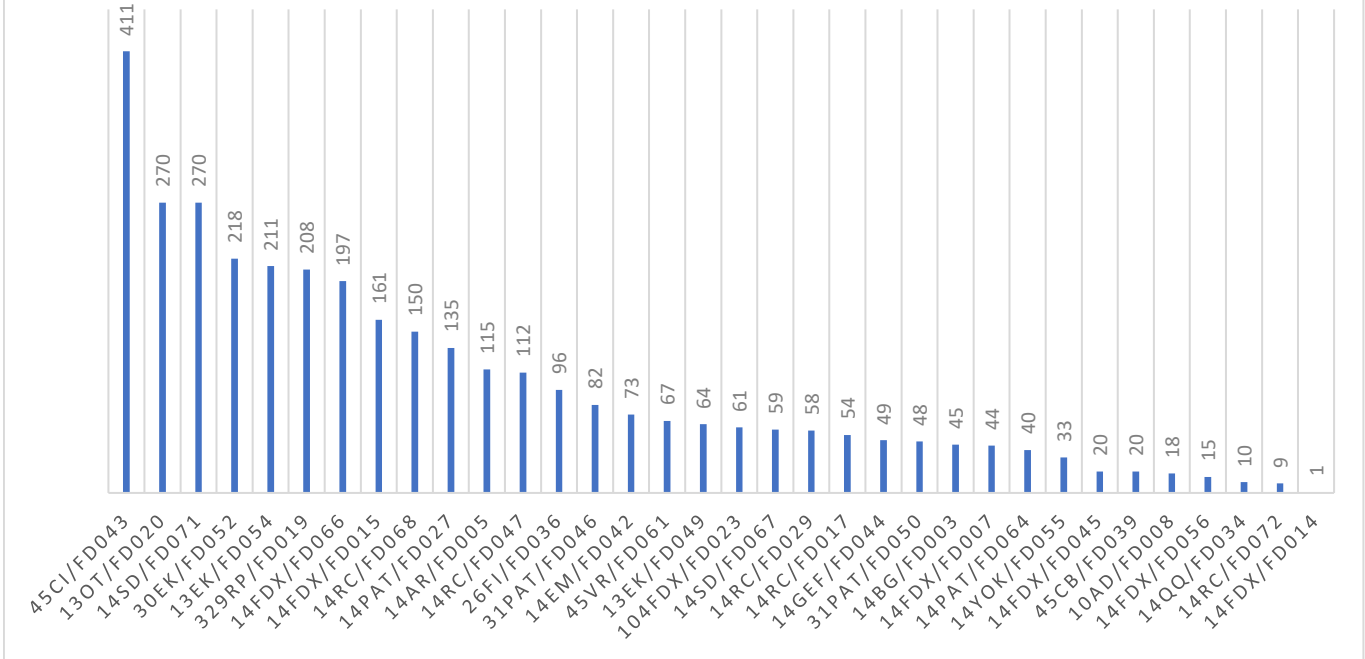

2020 EPFD - BESTS ACTIVATORS (QSO / UNIC QRZ)